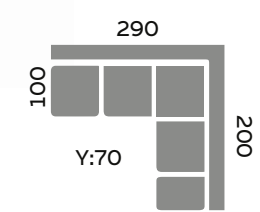

inci
Sofa Set

	
GW: 243	GW: 86
D/D: 96	D/D: 84
Y/H: 86	Y/H: 84

G/W: 216
D/D: 94
Y/H: 86

G/W: 80
D/D: 84
Y/H: 81

Mondi
Sofa Set

Arti
Sofa Set

	
GW: 238	GW: 95
D/D: 103	D/D: 95
Y/H: 70	Y/H: 75

NEO
Sofa Set

	
G/W: 239	G/W: 99
D/D: 96	D/D: 98
Y/H: 85	Y/H: 85

Riva
Sofa Set

	
G/W: 238	G/W: 76
D/D: 93	D/D: 93
Y/H: 93	Y/H: 93

Tercü
Sofa Set

	
G/W: 249	G/W: 65
D/D: 97	D/D: 86
Y/H: 85	Y/H: 89

Dama
Sofa Set

	
G/W: 238	G/W: 83
D/D: 96	D/D: 82
Y/H: 86	Y/H: 83

Riva
Corner Sofa Set

Arti
Corner Sofa Set

	
G/W: 225	G/W: 84
D/D: 87	D/D: 87
Y/H: 89	Y/H: 95

Gürün
Sofa Set

Zara
Sofa Set

	
G/W: 225	G/W: 84
D/D: 87	D/D: 87
Y/H: 89	Y/H: 95

rota
concept

Firmamız ürünleri üzerinde önceden haber vermeksizin değişiklik yapma hakkına sahiptir. Bu katalogta tipografik hatalardan, fotoğraf çekimlerindeki ışık sistemlerinden ve baskıdan kaynaklanan renk farklılıklarından firmamız sorumlu tutulamaz. Firmamız ürünlerinde tasarım, desen ve renk değişikliği yapma hakkını saklı tutar. Aksesuarlar fiyata dahil değildir.