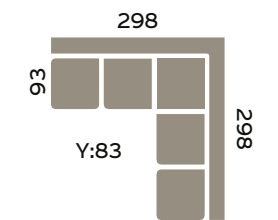

inci
Sofa Set

	
GW: 243	GW: 86
D/D: 96	D/D: 84
Y/H: 86	Y/H: 84

G/W: 216
D/D: 94
Y/H: 86

G/W: 80
D/D: 84
Y/H: 81

Mondi
Sofa Set

Arti
Sofa Set

	
GW: 238	GW: 95
D/D: 103	D/D: 95
Y/H: 70	Y/H: 75

NEO
Sofa Set

	
G/W: 239	G/W: 99
D/D: 96	D/D: 98
Y/H: 85	Y/H: 85

Riva
Sofa Set

	
G/W: 238	G/W: 76
D/D: 93	D/D: 93
Y/H: 93	Y/H: 93

Tercü
Sofa Set

	
G/W: 249	G/W: 65
D/D: 97	D/D: 86
Y/H: 85	Y/H: 89

Dama
Sofa Set

	
G/W: 238	G/W: 83
D/D: 96	D/D: 82
Y/H: 86	Y/H: 83

Riva
Corner Sofa Set

Arti
Corner Sofa Set

	
G/W: 225	G/W: 84
D/D: 87	D/D: 87
Y/H: 89	Y/H: 95

Gürün
Sofa Set

Zara
Sofa Set

	
G/W: 225	G/W: 84
D/D: 87	D/D: 87
Y/H: 89	Y/H: 95

rota
concept

Firmamız ürünleri üzerinde önceden haber vermeksizin değişiklik yapma hakkına sahiptir. Bu katalogta tipografik hatalardan, fotoğraf çekimlerindeki ışık sistemlerinden ve baskıdan kaynaklanan renk farklılıklarından firmamız sorumlu tutulamaz. Firmamız ürünlerinde tasarım, desen ve renk değişikliği yapma hakkını saklı tutar. Aksesuarlar fiyata dahil değildir.